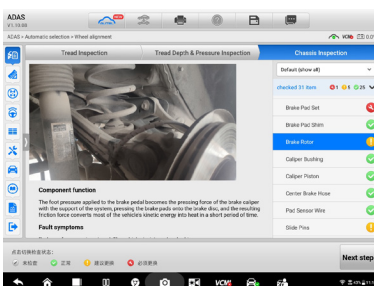

AUTEL
MAXISYS™

ADAS IA900WA

www.autelpoland.pl

Rama kalibracyjna systemów ADAS + geometria 3D

- Zaawansowany system kalibracji czujników ADAS zintegrowany z urządzeniem do ustawiania geometrii kół i osi w technologii 3D. Innowacyjne i prestiżowe rozwiązanie gwarantujące wzrost profitów.

Kamery 3D automatycznie śledzące pozycje ekranów pasywnych na kołach.

- sterowanie za pomocą platformy diagnostycznej MSULTRA (bez dodatkowego PC),
- regulowany w kilku płaszczyznach monitor 24" z ekranem dotykowym,
- precyzyjny pomiar za pomocą 6 kamer wysokiej rozdzielczości 3D,
- automatyczne śledzenie ekranów pasywnych,
- szybkie i precyzyjne auto-pozycjonowanie ramy względem pojazdu,
- automatyczna kompensacja nierówności podłoża i ustawienia ramy kalibracyjnej,
- uchwyt na tester na ramie kalibracyjnej,
- kompensacja bicia obręczy przez przetoczenie.

Wsparcie kalibracji ADAS i ustawienia geometrii

- Zdjęcia, filmy i animacje wspierające regulację geometrii kół. Możliwość dodawania notatek i zdjęć live.

- Ekran z parametrami geometrii do regulacji.

- Baza danych zawierająca parametry nominalne jak np. momenty dokręcenia śrub, parametry różnych rodzajów zawiesznień, zdjęcia i filmy instruktażowe.

- Precyzyjne pozycjonowanie ramy kalibracyjnej w mniej niż 60s.

- Ilustrowane wsparcie procesu kalibracji systemów ADAS krok po kroku.

- Regulacja wysokości ekranu kalibracji ADAS za pomocą przycisku na ramie.