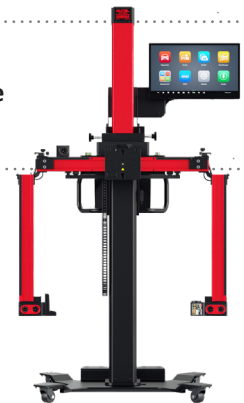

AUTEL
MAXISYS™

ADAS IA900WA

www.autelpoland.pl

Rama kalibracyjna systemów ADAS + geometria 3D

- Zaawansowany system kalibracji czujników ADAS zintegrowany z urządzeniem do ustawiania geometrii kół i osi w technologii 3D. Innowacyjne i prestiżowe rozwiązanie gwarantujące wzrost profitów.

Kamery 3D automatycznie śledzące pozycje ekranów pasywnych na kołach.

- sterowanie za pomocą platformy diagnostycznej MSULTRA (bez dodatkowego PC),
- regulowany w kilku płaszczyznach monitor 24" z ekranem dotykowym,
- precyzyjny pomiar za pomocą 6 kamer wysokiej rozdzielczości 3D,
- automatyczne śledzenie ekranów pasywnych,
- szybkie i precyzyjne auto-pozycjonowanie ramy względem pojazdu,
- automatyczna kompensacja nierówności podłoża i ustawienia ramy kalibracyjnej,
- uchwyt na tester na ramie kalibracyjnej,
- kompensacja bicia obręczy przez przetoczenie.

- Precyzyjne pozycjonowanie ramy kalibracyjnej w mniej niż 60s.

- Ilustrowane wsparcie procesu kalibracji systemów ADAS krok po kroku.

- Regulacja wysokości ekranu kalibracji ADAS za pomocą przycisku na ramie.

Charakterystyka urządzenia

Auto-kompensacja nierówności podłoża

Sterowanie przez TV oraz MSULTRA

Ergonomiczny system składania ramy

Zabezpieczone połączenia przewodowe

Precyzyjny mechanizm regulacji belki pomiarowej