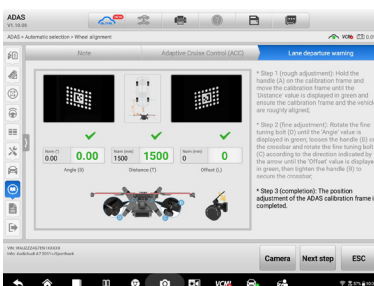

Kamery 3D automatycznie śledzące pozycje ekranów pasywnych na kołach.

- sterowanie za pomocą platformy diagnostycznej MSULTRA (bez dodatkowego PC),
- regulowany w kilku płaszczyznach monitor 24" z ekranem dotykowym,
- precyzyjny pomiar za pomocą 6 kamer wysokiej rozdzielczości 3D,
- automatyczne śledzenie ekranów pasywnych,
- szybkie i precyzyjne auto-pozycjonowanie ramy względem pojazdu,
- automatyczna kompensacja nierówności podłoża i ustawienia ramy kalibracyjnej,
- uchwyt na tester na ramie kalibracyjnej,
- kompensacja bicia obręczy przez przetoczenie.

Wsparcie kalibracji ADAS i ustawienia geometrii

- Zdjęcia, filmy i animacje wspierające regulację geometrii kół. Możliwość dodawania notatek i zdjęć live.

- Ekran z parametrami geometrii do regulacji.

- Baza danych zawierająca parametry nominalne jak np. momenty dokręcenia śrub, parametry różnych rodzajów zawiesznień, zdjęcia i filmy instruktażowe.

- Precyzyjne pozycjonowanie ramy kalibracyjnej w mniej niż 60s.

- Ilustrowane wsparcie procesu kalibracji systemów ADAS krok po kroku.

- Regulacja wysokości ekranu kalibracji ADAS za pomocą przycisku na ramie.

Charakterystyka urządzenia

Auto-kompensacja nierówności podłoża

Sterowanie przez TV oraz MSULTRA

Ergonomiczny system składania ramy

Zabezpieczone połączenia przewodowe

Precyzyjny mechanizm regulacji belki pomiarowej