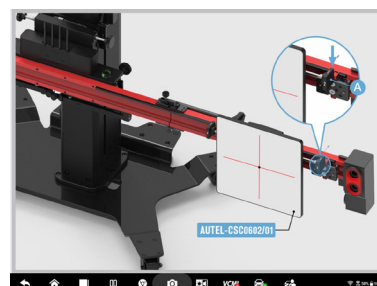

Kamery 3D automatycznie śledzące pozycje ekranów pasywnych na kołach.

- sterowanie za pomocą platformy diagnostycznej MSULTRA (bez dodatkowego PC),
- regulowany w kilku płaszczyznach monitor 24" z ekranem dotykowym,
- precyzyjny pomiar za pomocą 6 kamer wysokiej rozdzielczości 3D,
- automatyczne śledzenie ekranów pasywnych,
- szybkie i precyzyjne auto-pozycjonowanie ramy względem pojazdu,
- automatyczna kompensacja nierówności podłoża i ustawienia ramy kalibracyjnej,
- uchwyt na tester na ramie kalibracyjnej,
- kompensacja bicia obręczy przez przetoczenie.

Wsparcie kalibracji ADAS i ustawienia geometrii

- Zdjęcia, filmy i animacje wspierające regulację geometrii kół. Możliwość dodawania notatek i zdjęć live.

- Ekran z parametrami geometrii do regulacji.

- Baza danych zawierająca parametry nominalne jak np. momenty dokręcenia śrub, parametry różnych rodzajów zawiesznień, zdjęcia i filmy instruktażowe.

- Precyzyjne pozycjonowanie ramy kalibracyjnej w mniej niż 60s.

- Ilustrowane wsparcie procesu kalibracji systemów ADAS krok po kroku.

- Regulacja wysokości ekranu kalibracji ADAS za pomocą przycisku na ramie.

Charakterystyka urządzenia

Auto-kompensacja nierówności podłoża

Sterowanie przez TV oraz MSULTRA

Ergonomiczny system składania ramy

Zabezpieczone połączenia przewodowe

Precyzyjny mechanizm regulacji belki pomiarowej