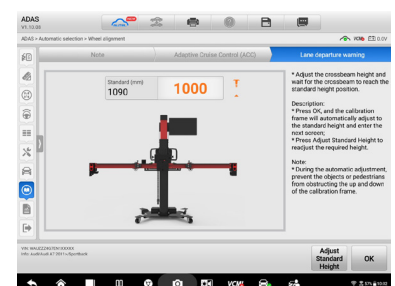

Kamery 3D automatycznie śledzące pozycje ekranów pasywnych na kołach.

- sterowanie za pomocą platformy diagnostycznej MSULTRA (bez dodatkowego PC),
- regulowany w kilku płaszczyznach monitor 24" z ekranem dotykowym,
- precyzyjny pomiar za pomocą 6 kamer wysokiej rozdzielczości 3D,
- automatyczne śledzenie ekranów pasywnych,
- szybkie i precyzyjne auto-pozycjonowanie ramy względem pojazdu,
- automatyczna kompensacja nierówności podłoża i ustawienia ramy kalibracyjnej,
- uchwyt na tester na ramie kalibracyjnej,
- kompensacja bicia obręczy przez przetoczenie.

Wsparcie kalibracji ADAS i ustawienia geometrii

- Zdjęcia, filmy i animacje wspierające regulację geometrii kół. Możliwość dodawania notatek i zdjęć live.

- Ekran z parametrami geometrii do regulacji.

- Baza danych zawierająca parametry nominalne jak np. momenty dokręcenia śrub, parametry różnych rodzajów zawiesznień, zdjęcia i filmy instruktażowe.

- Precyzyjne pozycjonowanie ramy kalibracyjnej w mniej niż 60s.

- Ilustrowane wsparcie procesu kalibracji systemów ADAS krok po kroku.

- Regulacja wysokości ekranu kalibracji ADAS za pomocą przycisku na ramie.

Charakterystyka urządzenia

Auto-kompensacja nierówności podłoża

Sterowanie przez TV oraz MSULTRA

Ergonomiczny system składania ramy

Zabezpieczone połączenia przewodowe

Precyzyjny mechanizm regulacji belki pomiarowej