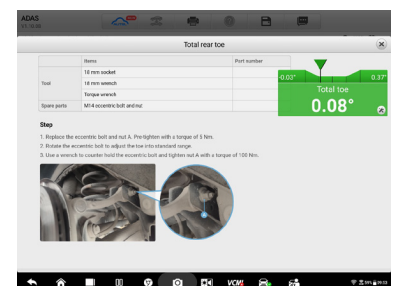

Kamery 3D automatycznie śledzące pozycje ekranów pasywnych na kołach.

- sterowanie za pomocą platformy diagnostycznej MSULTRA (bez dodatkowego PC),
- regulowany w kilku płaszczyznach monitor 24" z ekranem dotykowym,
- precyzyjny pomiar za pomocą 6 kamer wysokiej rozdzielczości 3D,
- automatyczne śledzenie ekranów pasywnych,
- szybkie i precyzyjne auto-pozycjonowanie ramy względem pojazdu,
- automatyczna kompensacja nierówności podłoża i ustawienia ramy kalibracyjnej,
- uchwyt na tester na ramie kalibracyjnej,
- kompensacja bicia obręczy przez przetoczenie.

Wsparcie kalibracji ADAS i ustawienia geometrii

- Zdjęcia, filmy i animacje wspierające regulację geometrii kół. Możliwość dodawania notatek i zdjęć live.

- Ekran z parametrami geometrii do regulacji.

- Baza danych zawierająca parametry nominalne jak np. momenty dokręcenia śrub, parametry różnych rodzajów zawiesznień, zdjęcia i filmy instruktażowe.

- Precyzyjne pozycjonowanie ramy kalibracyjnej w mniej niż 60s.

- Ilustrowane wsparcie procesu kalibracji systemów ADAS krok po kroku.

- Regulacja wysokości ekranu kalibracji ADAS za pomocą przycisku na ramie.

Charakterystyka urządzenia

Auto-kompensacja nierówności podłoża

Sterowanie przez TV oraz MSULTRA

Ergonomiczny system składania ramy

Zabezpieczone połączenia przewodowe

Precyzyjny mechanizm regulacji belki pomiarowej