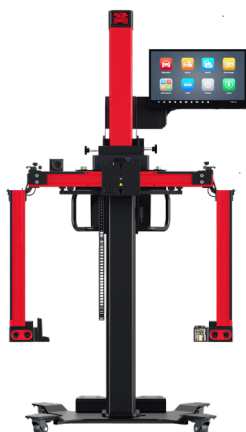

Kamery 3D automatycznie śledzące pozycje ekranów pasywnych na kołach.

- sterowanie za pomocą platformy diagnostycznej MSULTRA (bez dodatkowego PC),
- regulowany w kilku płaszczyznach monitor 24" z ekranem dotykowym,
- precyzyjny pomiar za pomocą 6 kamer wysokiej rozdzielczości 3D,
- automatyczne śledzenie ekranów pasywnych,
- szybkie i precyzyjne auto-pozycjonowanie ramy względem pojazdu,
- automatyczna kompensacja nierówności podłoża i ustawienia ramy kalibracyjnej,
- uchwyt na tester na ramie kalibracyjnej,
- kompensacja bicia obręczy przez przetoczenie.

- Precyzyjne pozycjonowanie ramy kalibracyjnej w mniej niż 60s.

- Ilustrowane wsparcie procesu kalibracji systemów ADAS krok po kroku.

- Regulacja wysokości ekranu kalibracji ADAS za pomocą przycisku na ramie.

Charakterystyka urządzenia

Auto-kompensacja nierówności podłoża

Sterowanie przez TV oraz MSULTRA

Ergonomiczny system składania ramy

Zabezpieczone połączenia przewodowe

Precyzyjny mechanizm regulacji belki pomiarowej

Automatyczna kalibracja kamer

Wspólny zasilacz systemowy

Składana konstrukcja

Min. wysokość 15 cm

Wys. maksymalna 210 cm

DORADZAMY

PROJEKTUJEMY

WYPOSAŻAMY